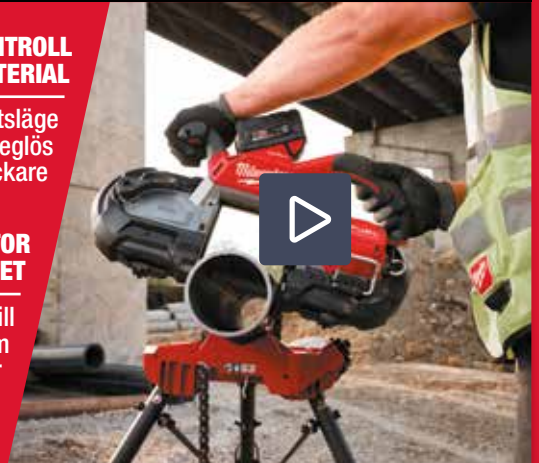

STOR SKÄRKAPACITET

Upp till 127 x 127 mm materialdiameter