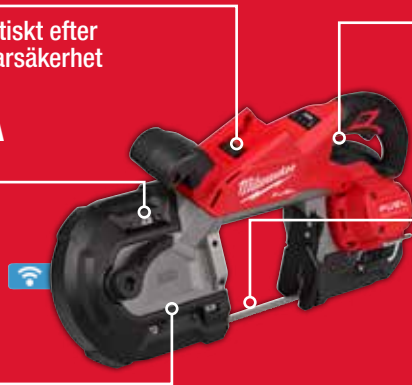

NYHET

M18 FBS127DO-0C | Art. Nr. 4933498311

9 988:- INKL. MOMS

7 990:- EXKL. MOMS

M18 FUEL BANDSÅG MED DUBBEL TRIGGERAKTIVERING OCH ONE-KEY™

DEN SNABBASTE BANDSÅGEN I SIN KLASS OCH 30% SNABBARE ÄN FÖREGÅENDE MODELL

CUT-STOP-TEKNOLOGI

Verktyget stängs av automatiskt efter kapningen för ökad användarsäkerhet

INTEGRERAD SKYDDSKÅPA TILL SÅGBLADET

Skyddar användaren från skador genom att förhindra åtkomst till bladet

VERKTYGSFRITT BLADBYTE

För snabb och enkel byte av sågblad